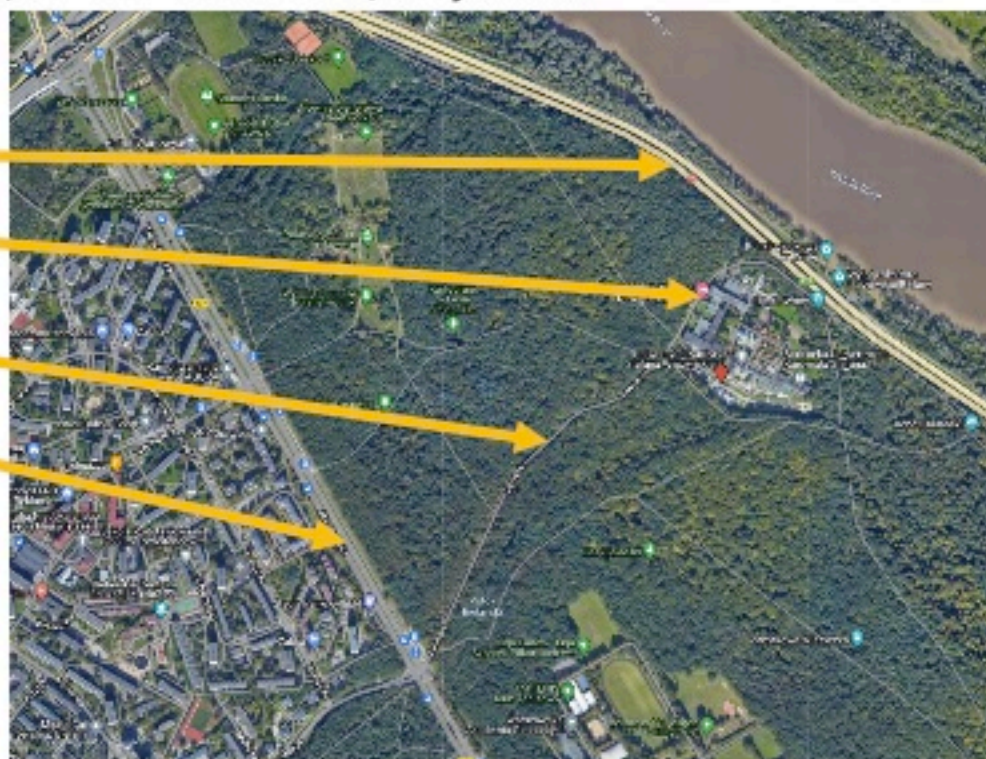

**Międzynarodowa Konferencja Naukowa
 „Oto przybytek Boga z ludźmi” (Ap 21, 3). Idea świątyni i jej znaczenie w teologii i kulturze
 Akademia Katolicka w Warszawie, 14-15.05.2024
 Ul. Dewajtis 3, 01-815 Warszawa, Wejście A**

Dojazd do budynku od ulicy Marymonckiej.
 Znak zakazu wjazdu nie dotyczy pojazdów dojeżdżających do AKW

Wisłostrada

Akademia Katolicka w Warszawie

ul. Dewajtis

ul. Marymoncka

Dojazd do budynku od ulicy Marymonckiej.
 Znak zakazu wjazdu nie dotyczy pojazdów dojeżdżających do AKW

Ul. Dewajtis – droga dojazdowa

Wejście A (Wejście A - zobrazowane jest na poniższych zdjęciach)

Parkingi (Proszę parkować jedynie na wyznaczonych miejscach, gdyż Straż miejska może wystawić mandat):

Parking na terenie Domu Rekolekcyjnego. Na bramie jest informacja, że wjazd jest płatny. Na lewym słupie bramy znajduje się domofon. Jeśli powie się, że jest się prelegentem, to wjazd będzie za darmo. Ilość miejsc parkingowych mocno ograniczona.

Parking - płatny

Parkingi przy UKSW – bezpłatne

Źródło: GoogleMyMaps

Wejście A na zdjęciach poniżej: