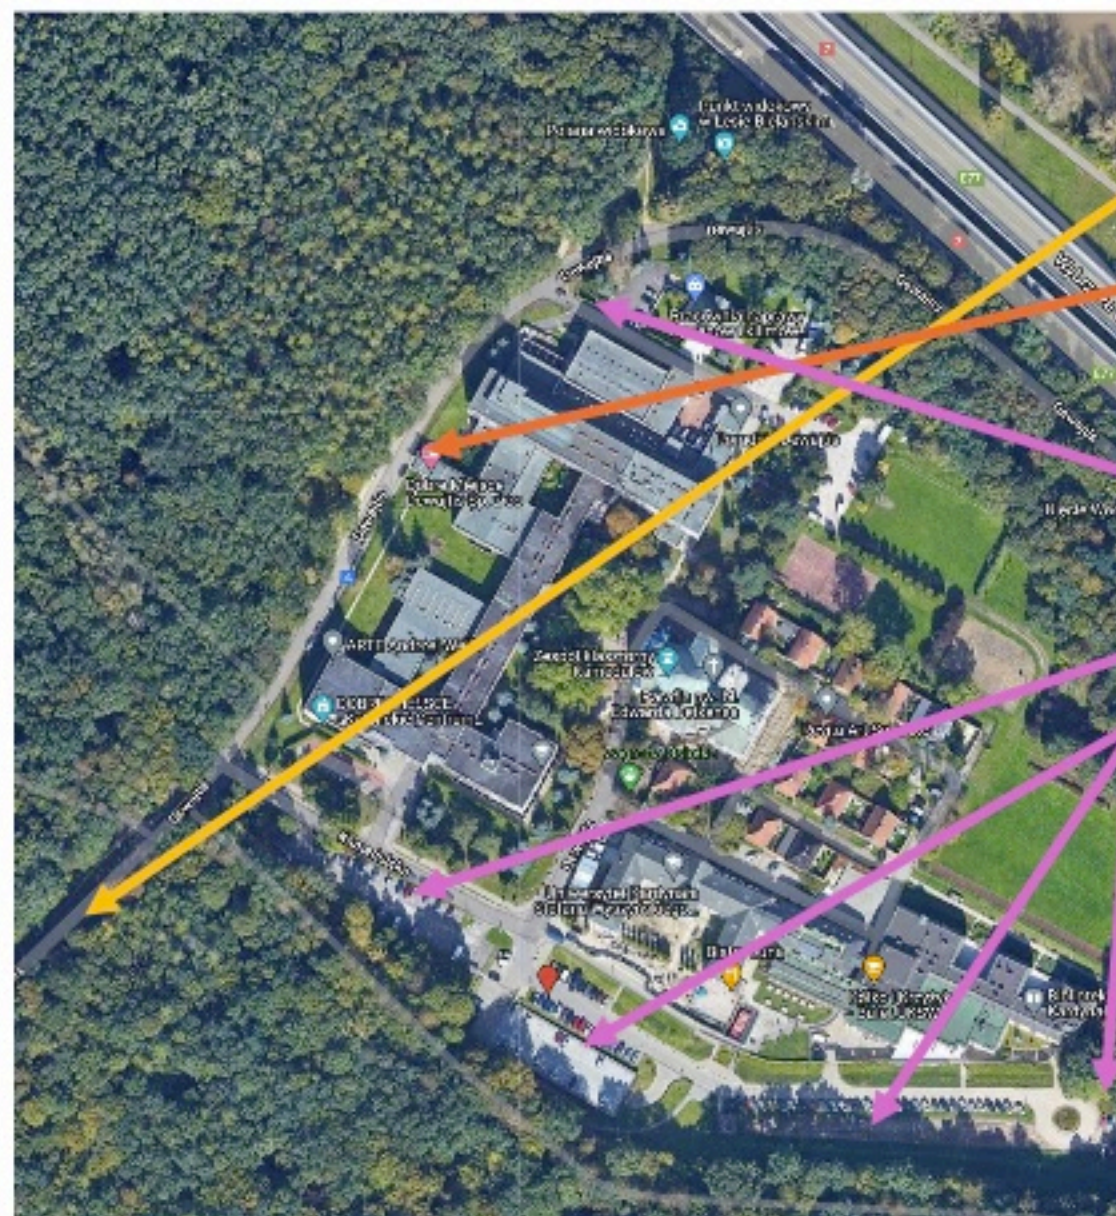

**Międzynarodowa Konferencja Naukowa
 „Oto przybytek Boga z ludźmi” (Ap 21, 3). Idea świątyni i jej znaczenie w teologii i kulturze
 Akademia Katolicka w Warszawie, 14-15.05.2024
 Ul. Dewajtis 3, 01-815 Warszawa, Wejście A**

Dojazd do budynku od ulicy Marymonckiej.
 Znak zakazu wjazdu nie dotyczy pojazdów dojeżdżających do AKW

Wisłostrada

Akademia Katolicka w Warszawie

ul. Dewajtis

ul. Marymoncka

Dojazd do budynku od ulicy Marymonckiej.
 Znak zakazu wjazdu nie dotyczy pojazdów dojeżdżających do AKW

Ul. Dewajtis – droga dojazdowa

Wejście A (Wejście A - zobrazowane jest na poniższych zdjęciach)

Parkingi (Proszę parkować jedynie na wyznaczonych miejscach, gdyż Straż miejska może wystawić mandat):

Parking na terenie Domu Rekolekcyjnego. Na bramie jest informacja, że wjazd jest płatny. Na lewym słupie bramy znajduje się domofon. Jeśli powie się, że jest się prelegentem, to wjazd będzie za darmo. Ilość miejsc parkingowych mocno ograniczona.

Parking - płatny

Parkingi przy UKSW – bezpłatne

Źródło: GoogleMyMaps

Wejście A na zdjęciach poniżej: